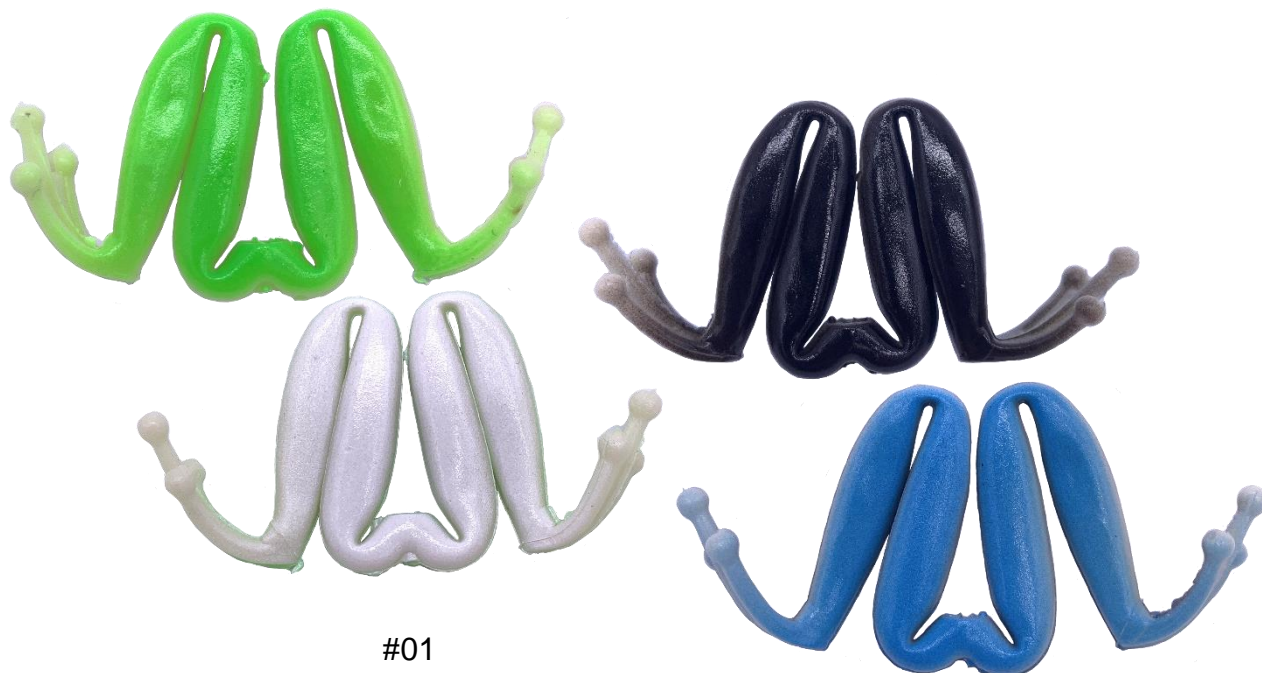

Die speziell entwickelte Kopfform des Diving Kahara Frog ermöglicht ihm, unter der Wasseroberfläche zu schwimmen, während er vor einem Raubfisch flieht, so wie es ein echter Frosch versuchen würde. Die Kombination aus weichem Hohlkörper-Rumpf und einem weichem Kunststoff-Beinen ist wirklich einzigartig und bildet einen echten Frosch perfekt nach.

Außerdem erzeugt er ein verlockendes Spritz- und Knallgeräusch, wenn er durch die Jagtgebiete lauender Räuber taucht.

Was diesen Topwater Frosch wirklich ausmacht, sind die speziell entwickelten Weichplastikbeine. Das Material ist nicht nur in Form, sondern auch in seinen Bewegungen ein echter Hingucker.

Produktfarbe

#07 Poison Frog

Länge

45mm Body

Artikelnummer

KABDF0007

DIVING FROG SPARE LEGS

#01

#07

! Ersatzbeine für **BABY DIVING KAHARA FROG** !

2 Stück inklusive der Befestigungsteile in einer Packung.

*Wird NICHT mit **BABY DIVING KAHARA FROG** mitgeliefert.*

Produktfarbe

#01 Blk Spotted Pond Frog
#07 Poison Frog